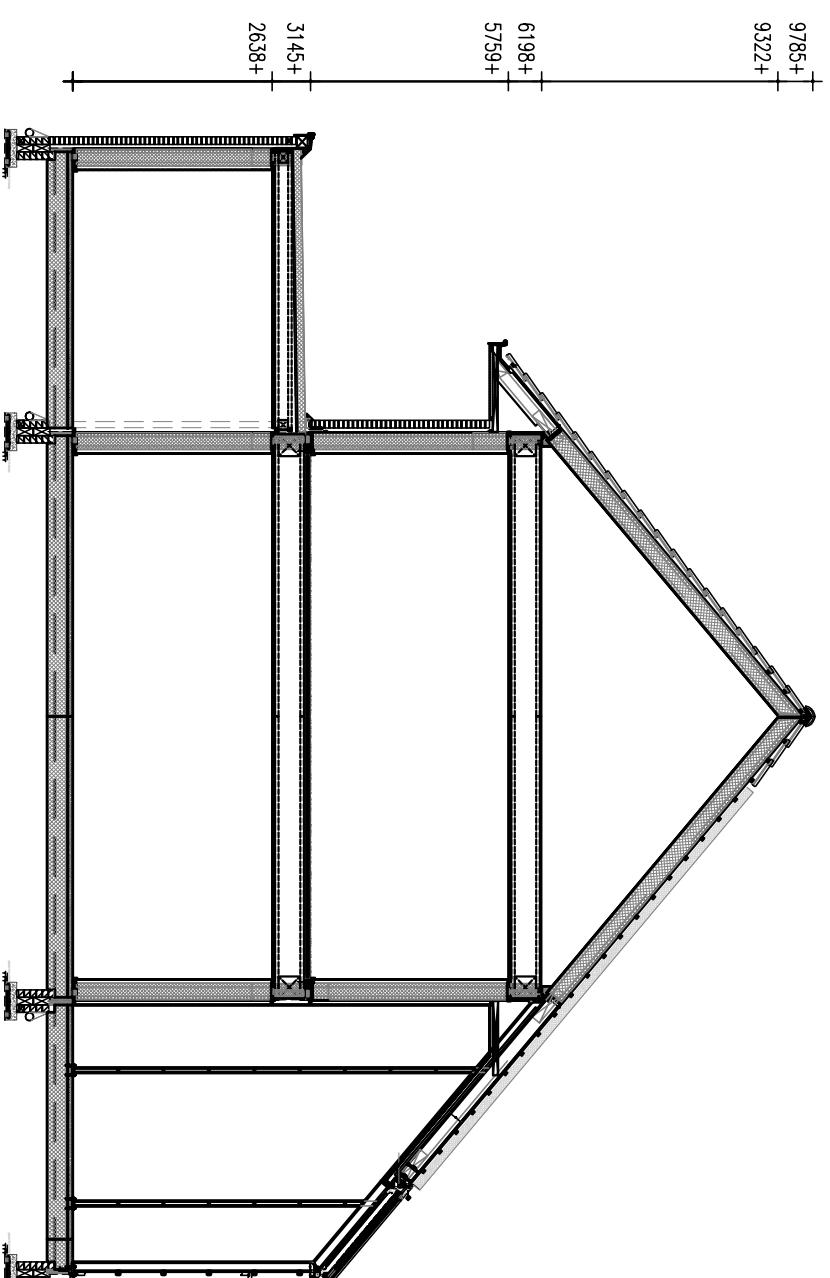

ZOLDER

Doorsnede